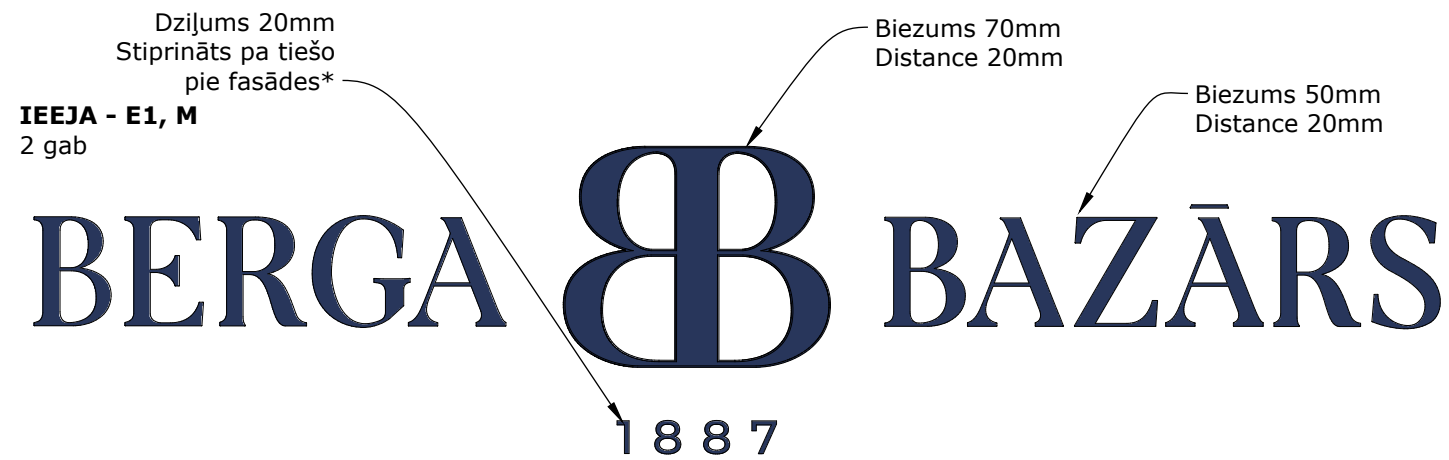

IEEJA - E1, M

IEEJA - D1

Simbolam samazināts
dzījums dēļ izvirzījuma
ēlkas fasādē

Gada skaitlis
izvietots arkā

IEEJA - D2

Logotips ar samazinātu
kopējo materiāla biezumu
un mainītu izkārtojumu

ERLANDS DESIGN STUDIO
SKOLAS 2, RĪGA, LV-1010
INFO@ERLANDS.COM
+ 371 288 13 118
WWW.ERLANDS.COM