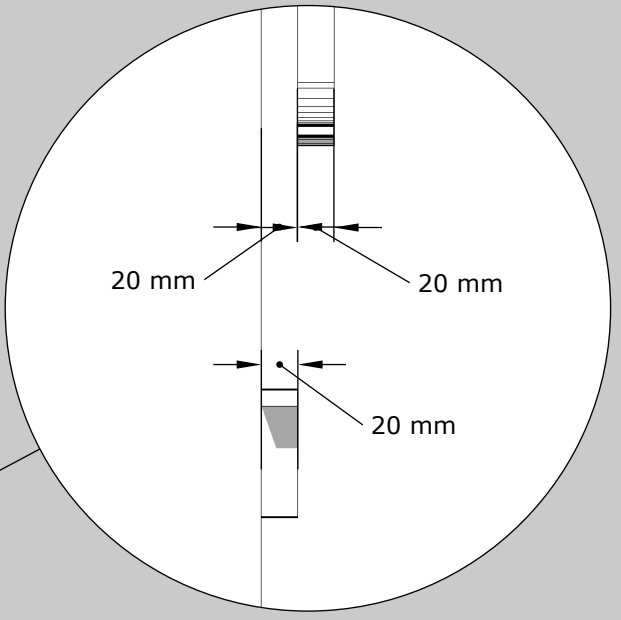

IEEJA - D2
IZKĀRTNE 3
DZIRNAVU IELA

ERLANDS DESIGN STUDIO
SKOLAS 2, RĪGA, LV-1010
INFO@ERLANDS.COM
+ 371 288 13 118
WWW.ERLANDS.COM

DATUMS
14-Nov.
2019

MĒROGS
-

APRAKSTS
-

NOSAUKUMS
Dzirnavu-D2

PROJEKTS
Berga Bazāra
vides
noformējums

PASŪTĪTĀJS
OMNIUM Invest
Marijas 13-4k
Rīga, LV-1050