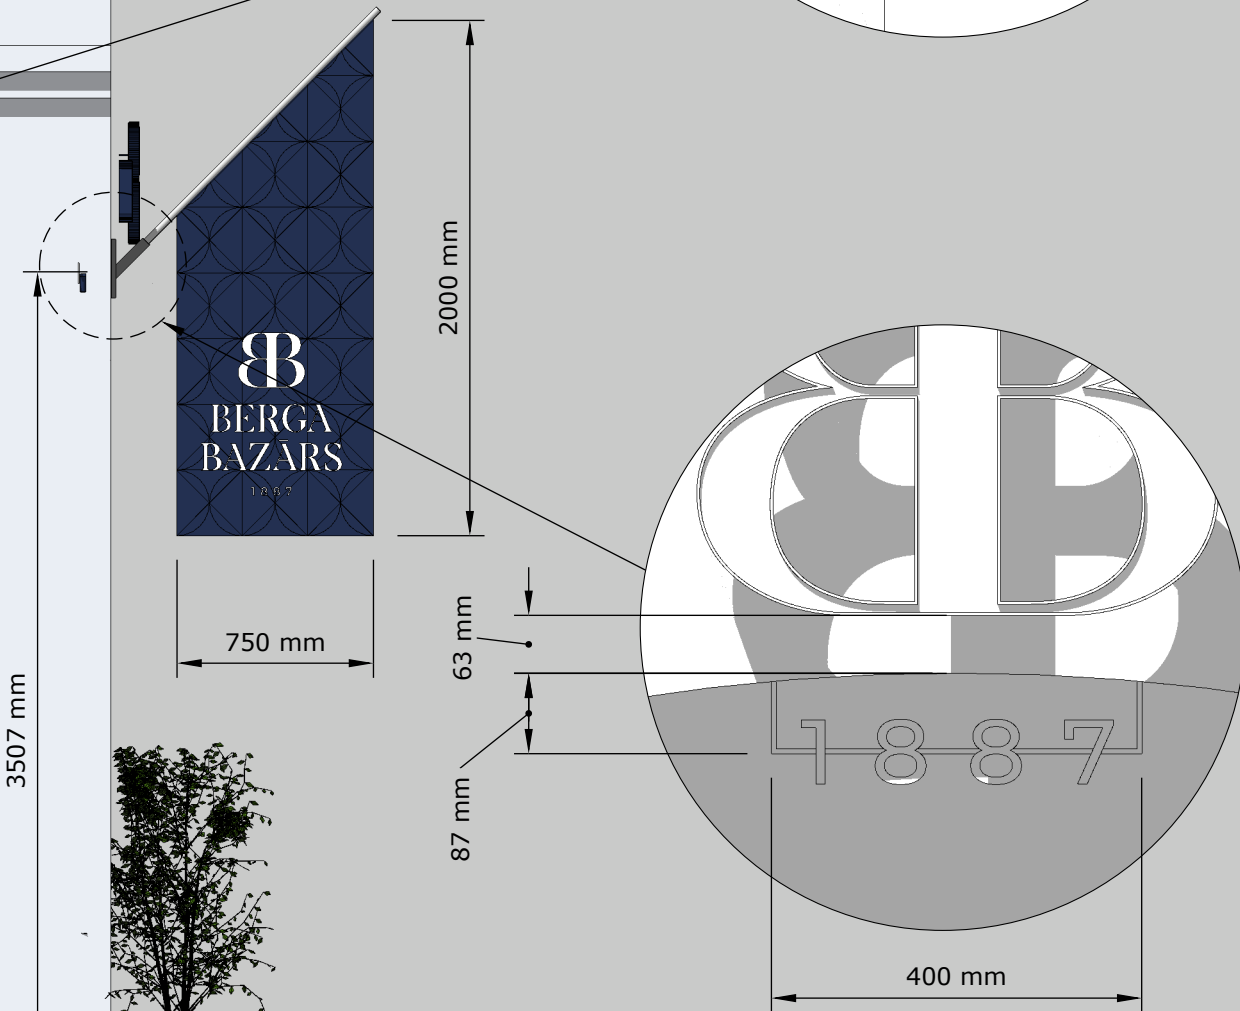

IEEJA - D1
IZKĀRTNE 2
DZIRNAVU IELA

ERLANDS DESIGN STUDIO
SKOLAS 2, RĪGA, LV-1010
INFO@ERLANDS.COM
+ 371 288 13 118
WWW.ERLANDS.COM

DATUMS
14-Nov.
2019

MĒROGS
-

APRAKSTS
-

NOSAUKUMS
Dzirnavu-D1

PROJEKTS
Berga Bazāra
vides
noformējums

PASŪTĪTĀJS
OMNIUM Invest
Marijas 13-4k
Rīga, LV-1050

LAPA
KODS

IE
06
26