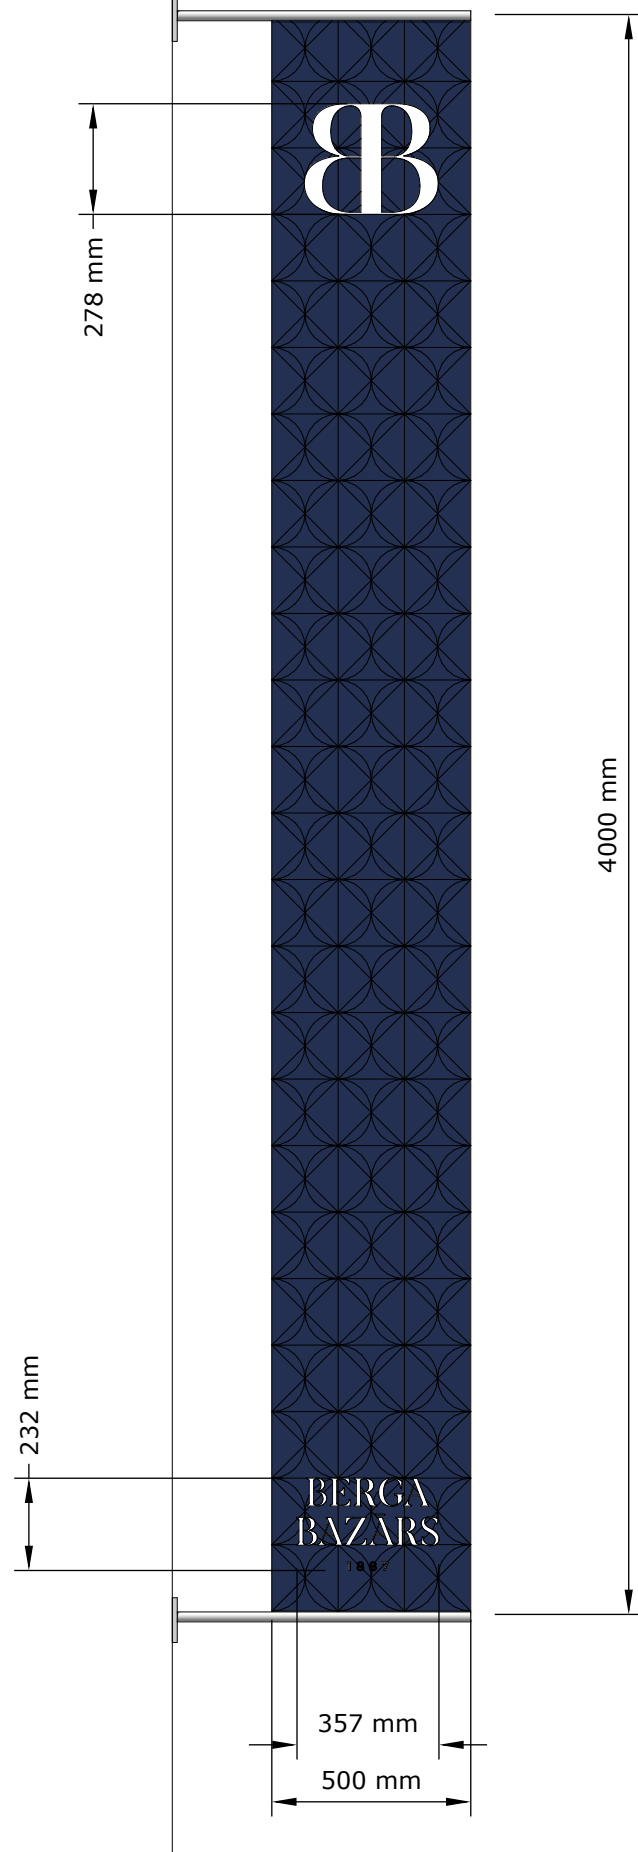

KAROGS 2
1 GAB.