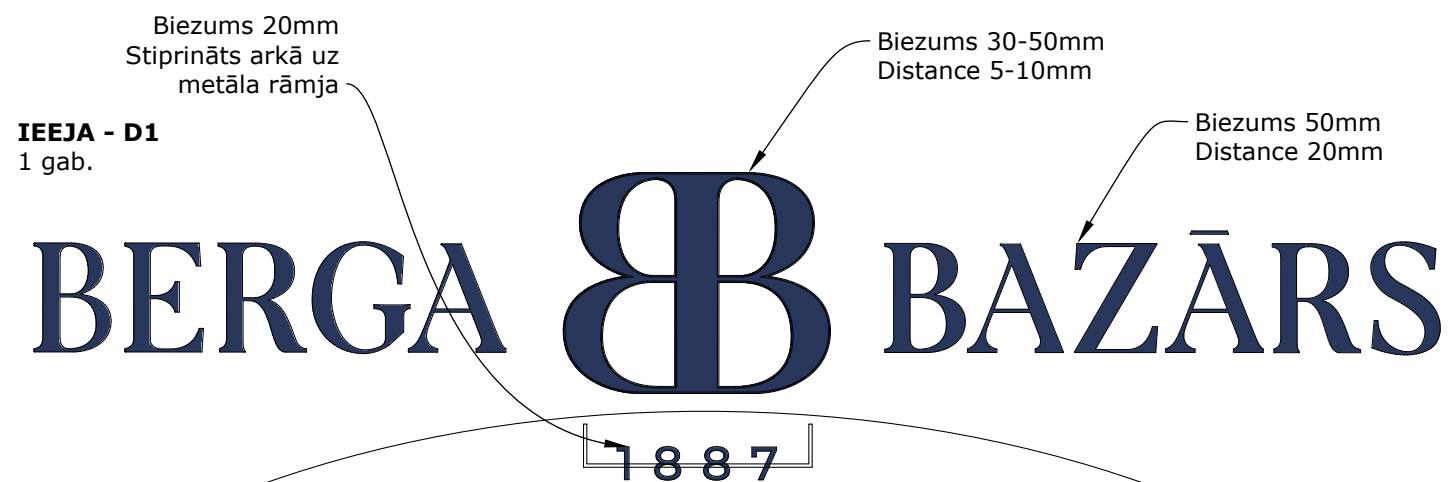

IEEJA - E1, M

IEEJA - D1

Simbolam samazināts
dzījums dēļ izvirzījuma
ēlkas fasādē

Gada skaitlis
izvietots arkā

IEEJA - D2

Logotips ar samazinātu
kopējo materiāla biezumu
un mainītu izkārtojumu

ERLANDS DESIGN STUDIO
SKOLAS 2, RĪGA, LV-1010
INFO@ERLANDS.COM
+ 371 288 13 118
WWW.ERLANDS.COM