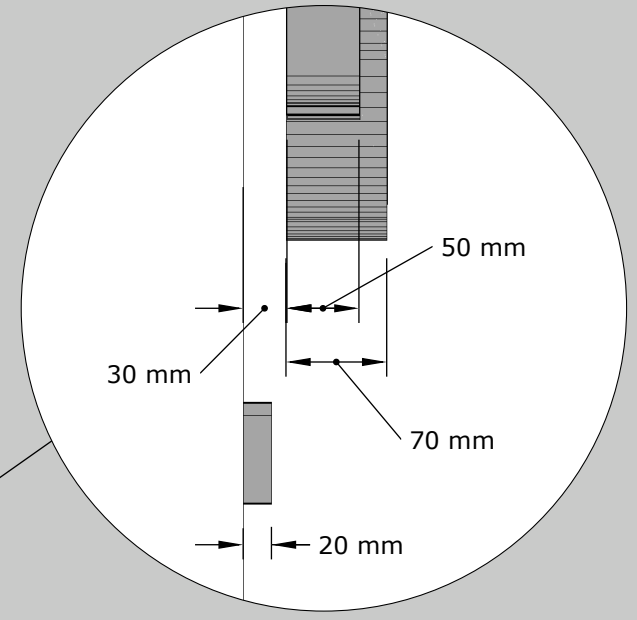

PASŪTĪTĀJS	OMNIUM Invest Marijas 13-4k Rīga, LV-1050
PROJEKTS	Berga Bazāra vides noformējums
NOSAUKUMS	Marijas-M
APRAKSTS	-
MĒROGS	-
DATUMS	14-Nov. 2019