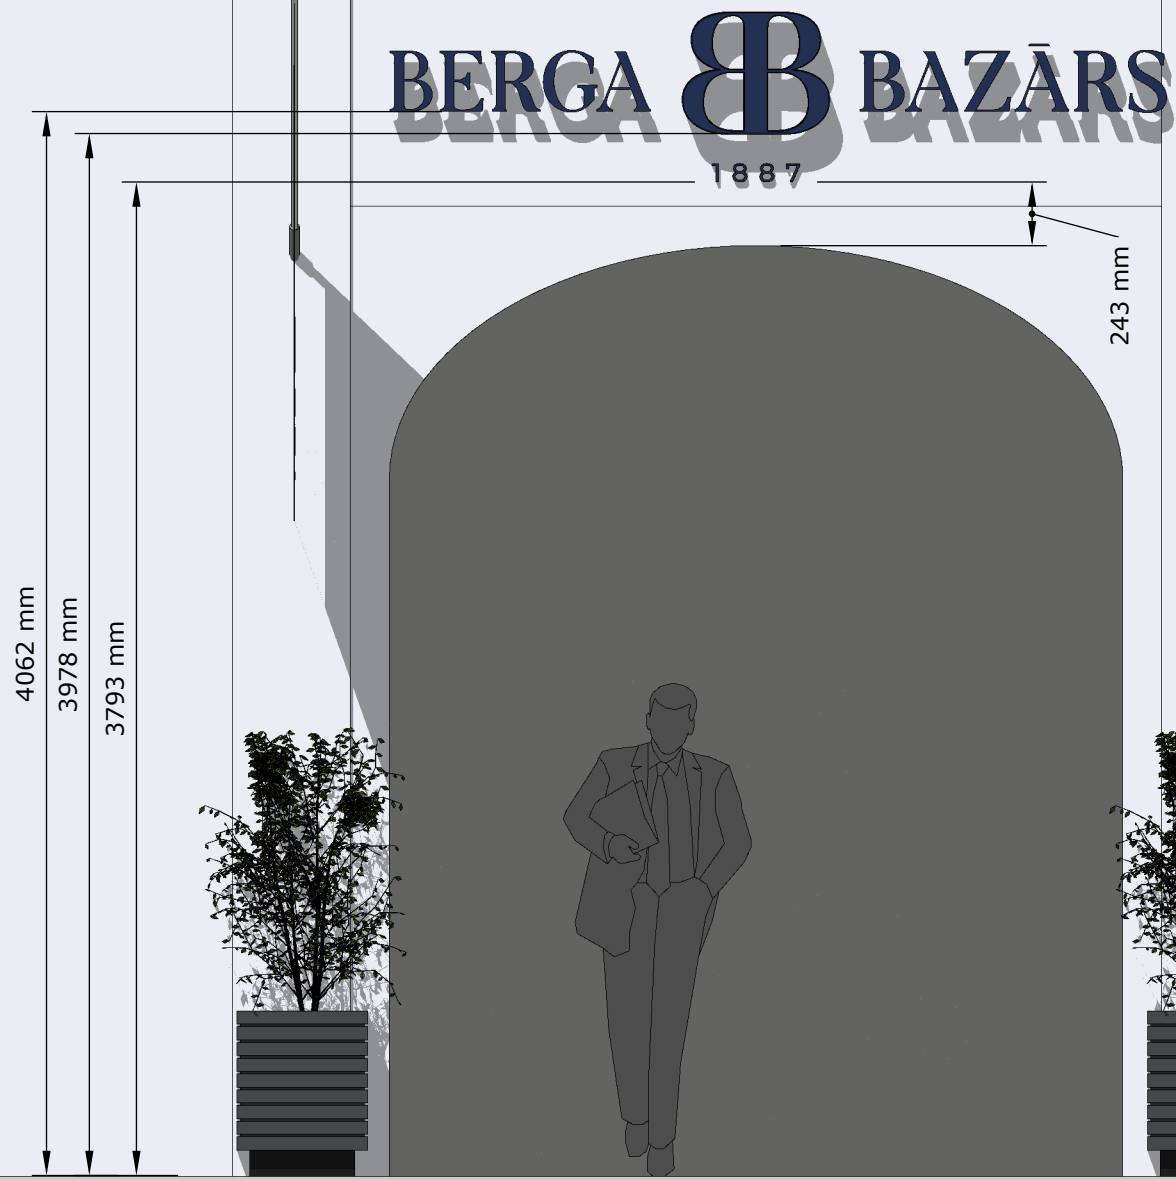

PASŪTĪTĀJS	OMNIUM Invest Marijas 13-4k Rīga, LV-1050
PROJEKTS	Berga Bazāra vides noformējums
NOSAUKUMS	Marijas-M
APRAKSTS	-
MĒROGS	-
DATUMS	14-Nov. 2019