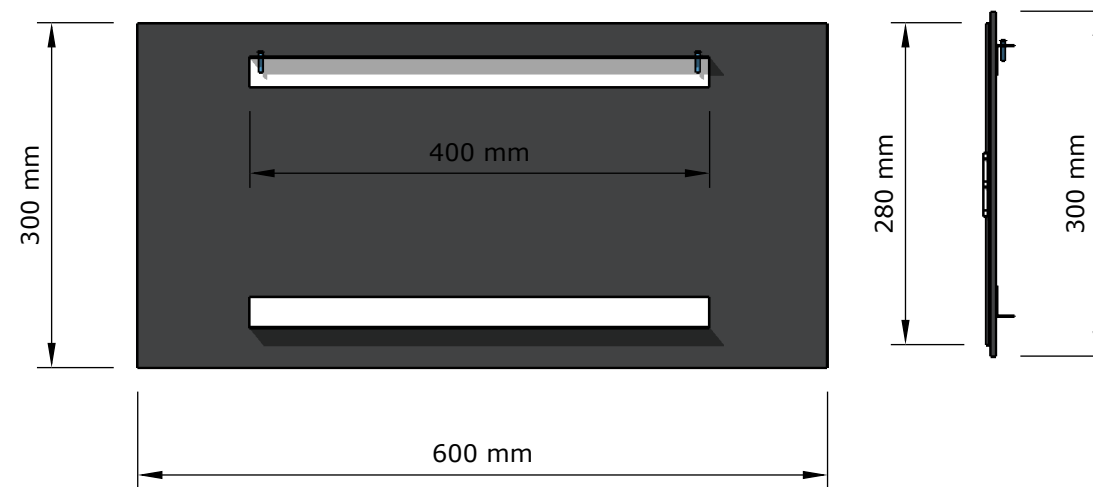

IZ 1
IEEJAS IZKĀRTNE

ERLANDS DESIGN STUDIO
SKOLAS 2, RĪGA, LV-1010
INFO@ERLANDS.COM
+ 371 288 13 118
WWW.ERLANDS.COM

DATUMS
14-Nov.
2019

MĒROGS
-

APRAKSTS
-

NOSAUKUMS
IZ 1 ieeju

PROJEKTS
Berga Bazāra
vides
noformējums

PASŪTĪTĀJS
OMNIUM Invest
Marijas 13-4k
Rīga, LV-1050

LAPA | KODS
05

IZ
05