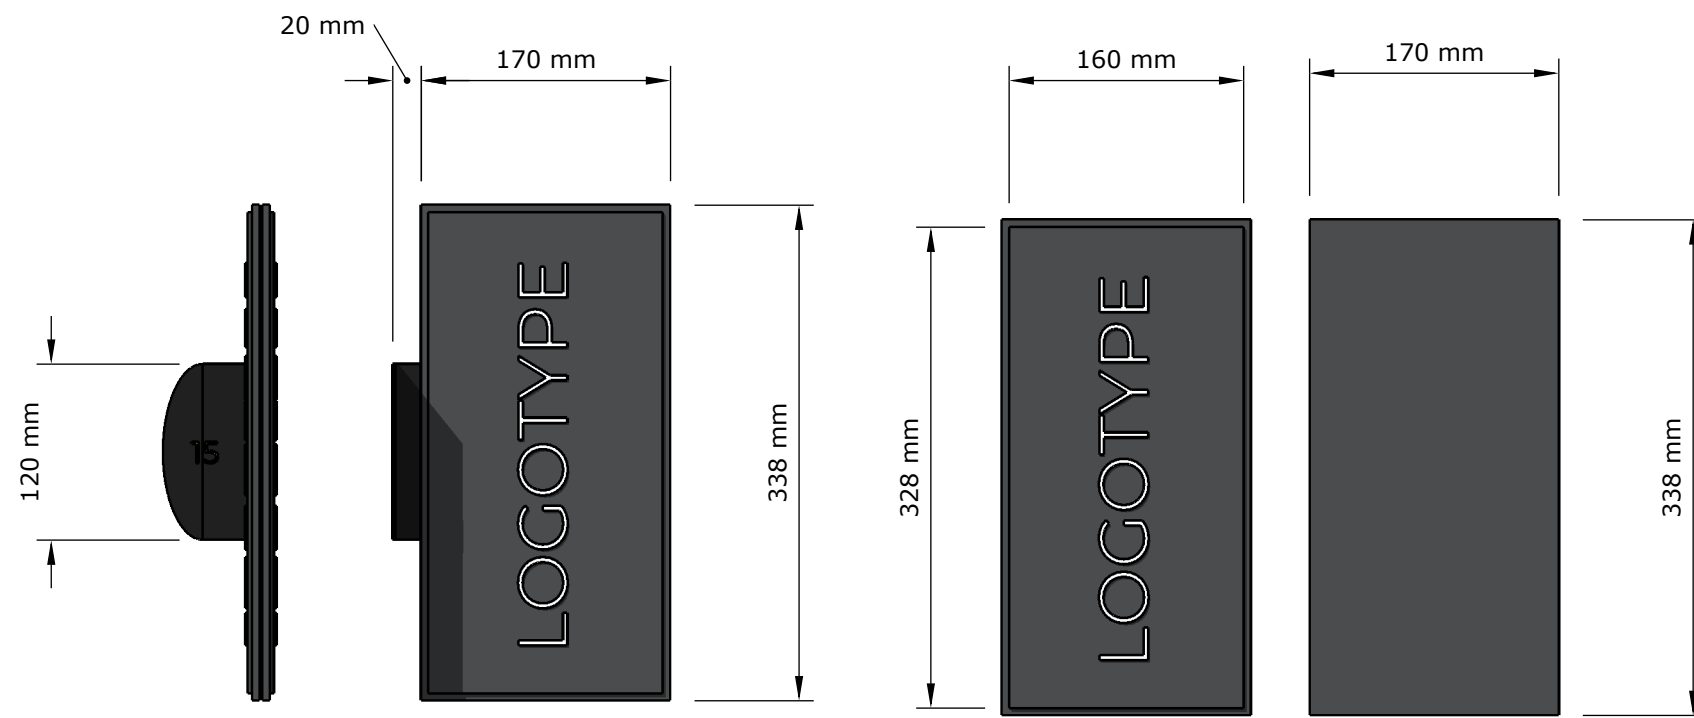

IZ 1
IEEJAS IZKĀRTNE

LOGOTYPE

2125 mm

LOGOTYPE

IZ 3
SIENAS IZKĀRTNE

CEMBRIT
MELNS P 020
PELĒKS P 070
BALTS P 222
8mm

RAL
7043
7042
7044

ERLANDS DESIGN STUDIO
SKOLAS 2, RĪGA, LV-1010
INFO@ERLANDS.COM
+ 371 288 13 118
WWW.ERLANDS.COM