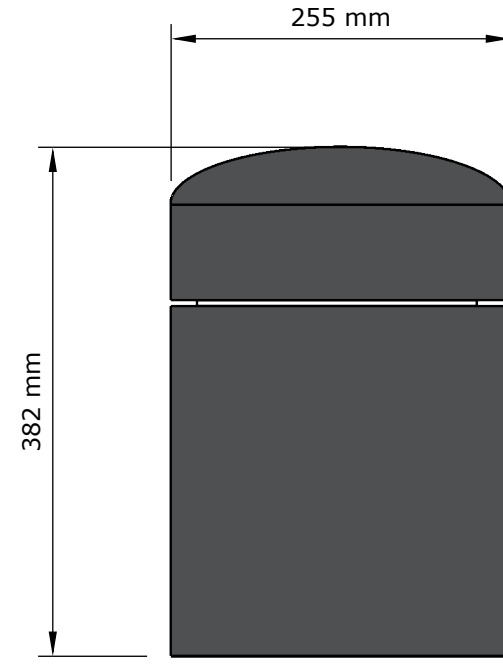

IZ 3
SIENAS IZKĀRTNE

ERLANDS DESIGN STUDIO
SKOLAS 2, RĪGA, LV-1010
INFO@ERLANDS.COM
+ 371 288 13 118
WWW.ERLANDS.COM

PASŪTĪTĀJS	PROJEKTS	NOSAUKUMS	APRAKSTS	MĒROGS	DATUMS
OMNIUM Invest Marijas 13-4k Rīga, LV-1050	Berga Bazāra vides noformējums	IZ 3 sienas	-	-	14-Nov. 2019