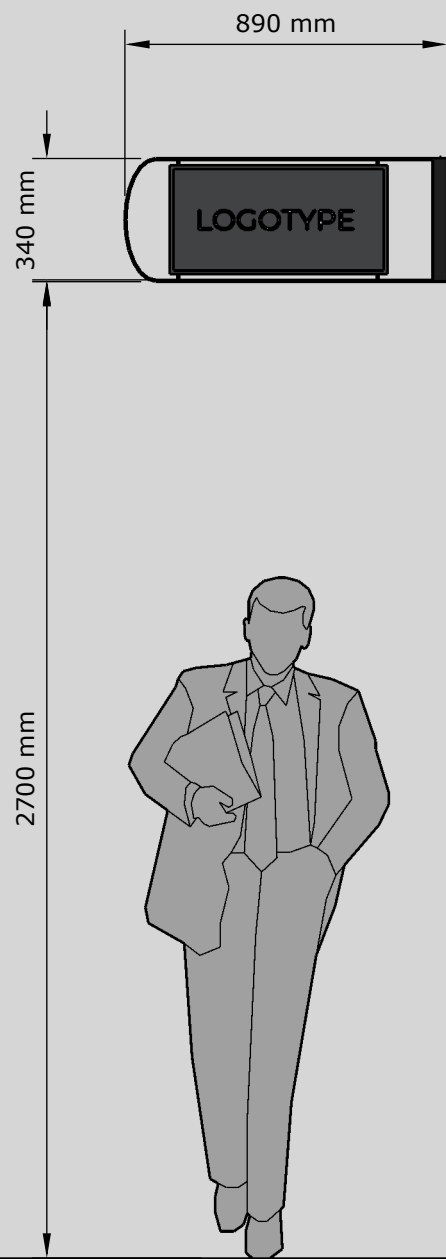

IZ 1
IEEJAS IZKĀRTNE

ERLANDS DESIGN STUDIO
SKOLAS 2, RĪGA, LV-1010
INFO@ERLANDS.COM
+ 371 288 13 118
WWW.ERLANDS.COM

DATUMS
14-Nov.
2019

MĒROGS
-

APRAKSTS
-

NOSAUKUMS
IZ 1 ieeju

PROJEKTS
Berga Bazāra
vides
noformējums

PASŪTĪTĀJS
OMNIUM Invest
Marijas 13-4k
Rīga, LV-1050

LAPA | KODS
05

IZ
05