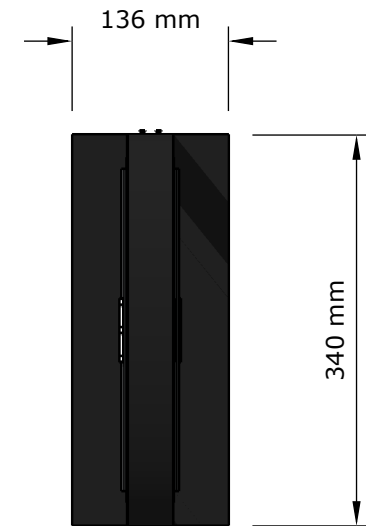

IZ 1
IEEJAS IZKĀRTNE

ERLANDS DESIGN STUDIO
SKOLAS 2, RĪGA, LV-1010
INFO@ERLANDS.COM
+ 371 288 13 118
WWW.ERLANDS.COM

DATUMS
14-Nov.
2019

MĒROGS
-

APRAKSTS
-

NOSAUKUMS
IZ 1 ieeju

PROJEKTS
Berga Bazāra
vides
noformējums

PASŪTĪTĀJS
OMNIUM Invest
Marijas 13-4k
Rīga, LV-1050

LAPA | KODS
05

IZ
05