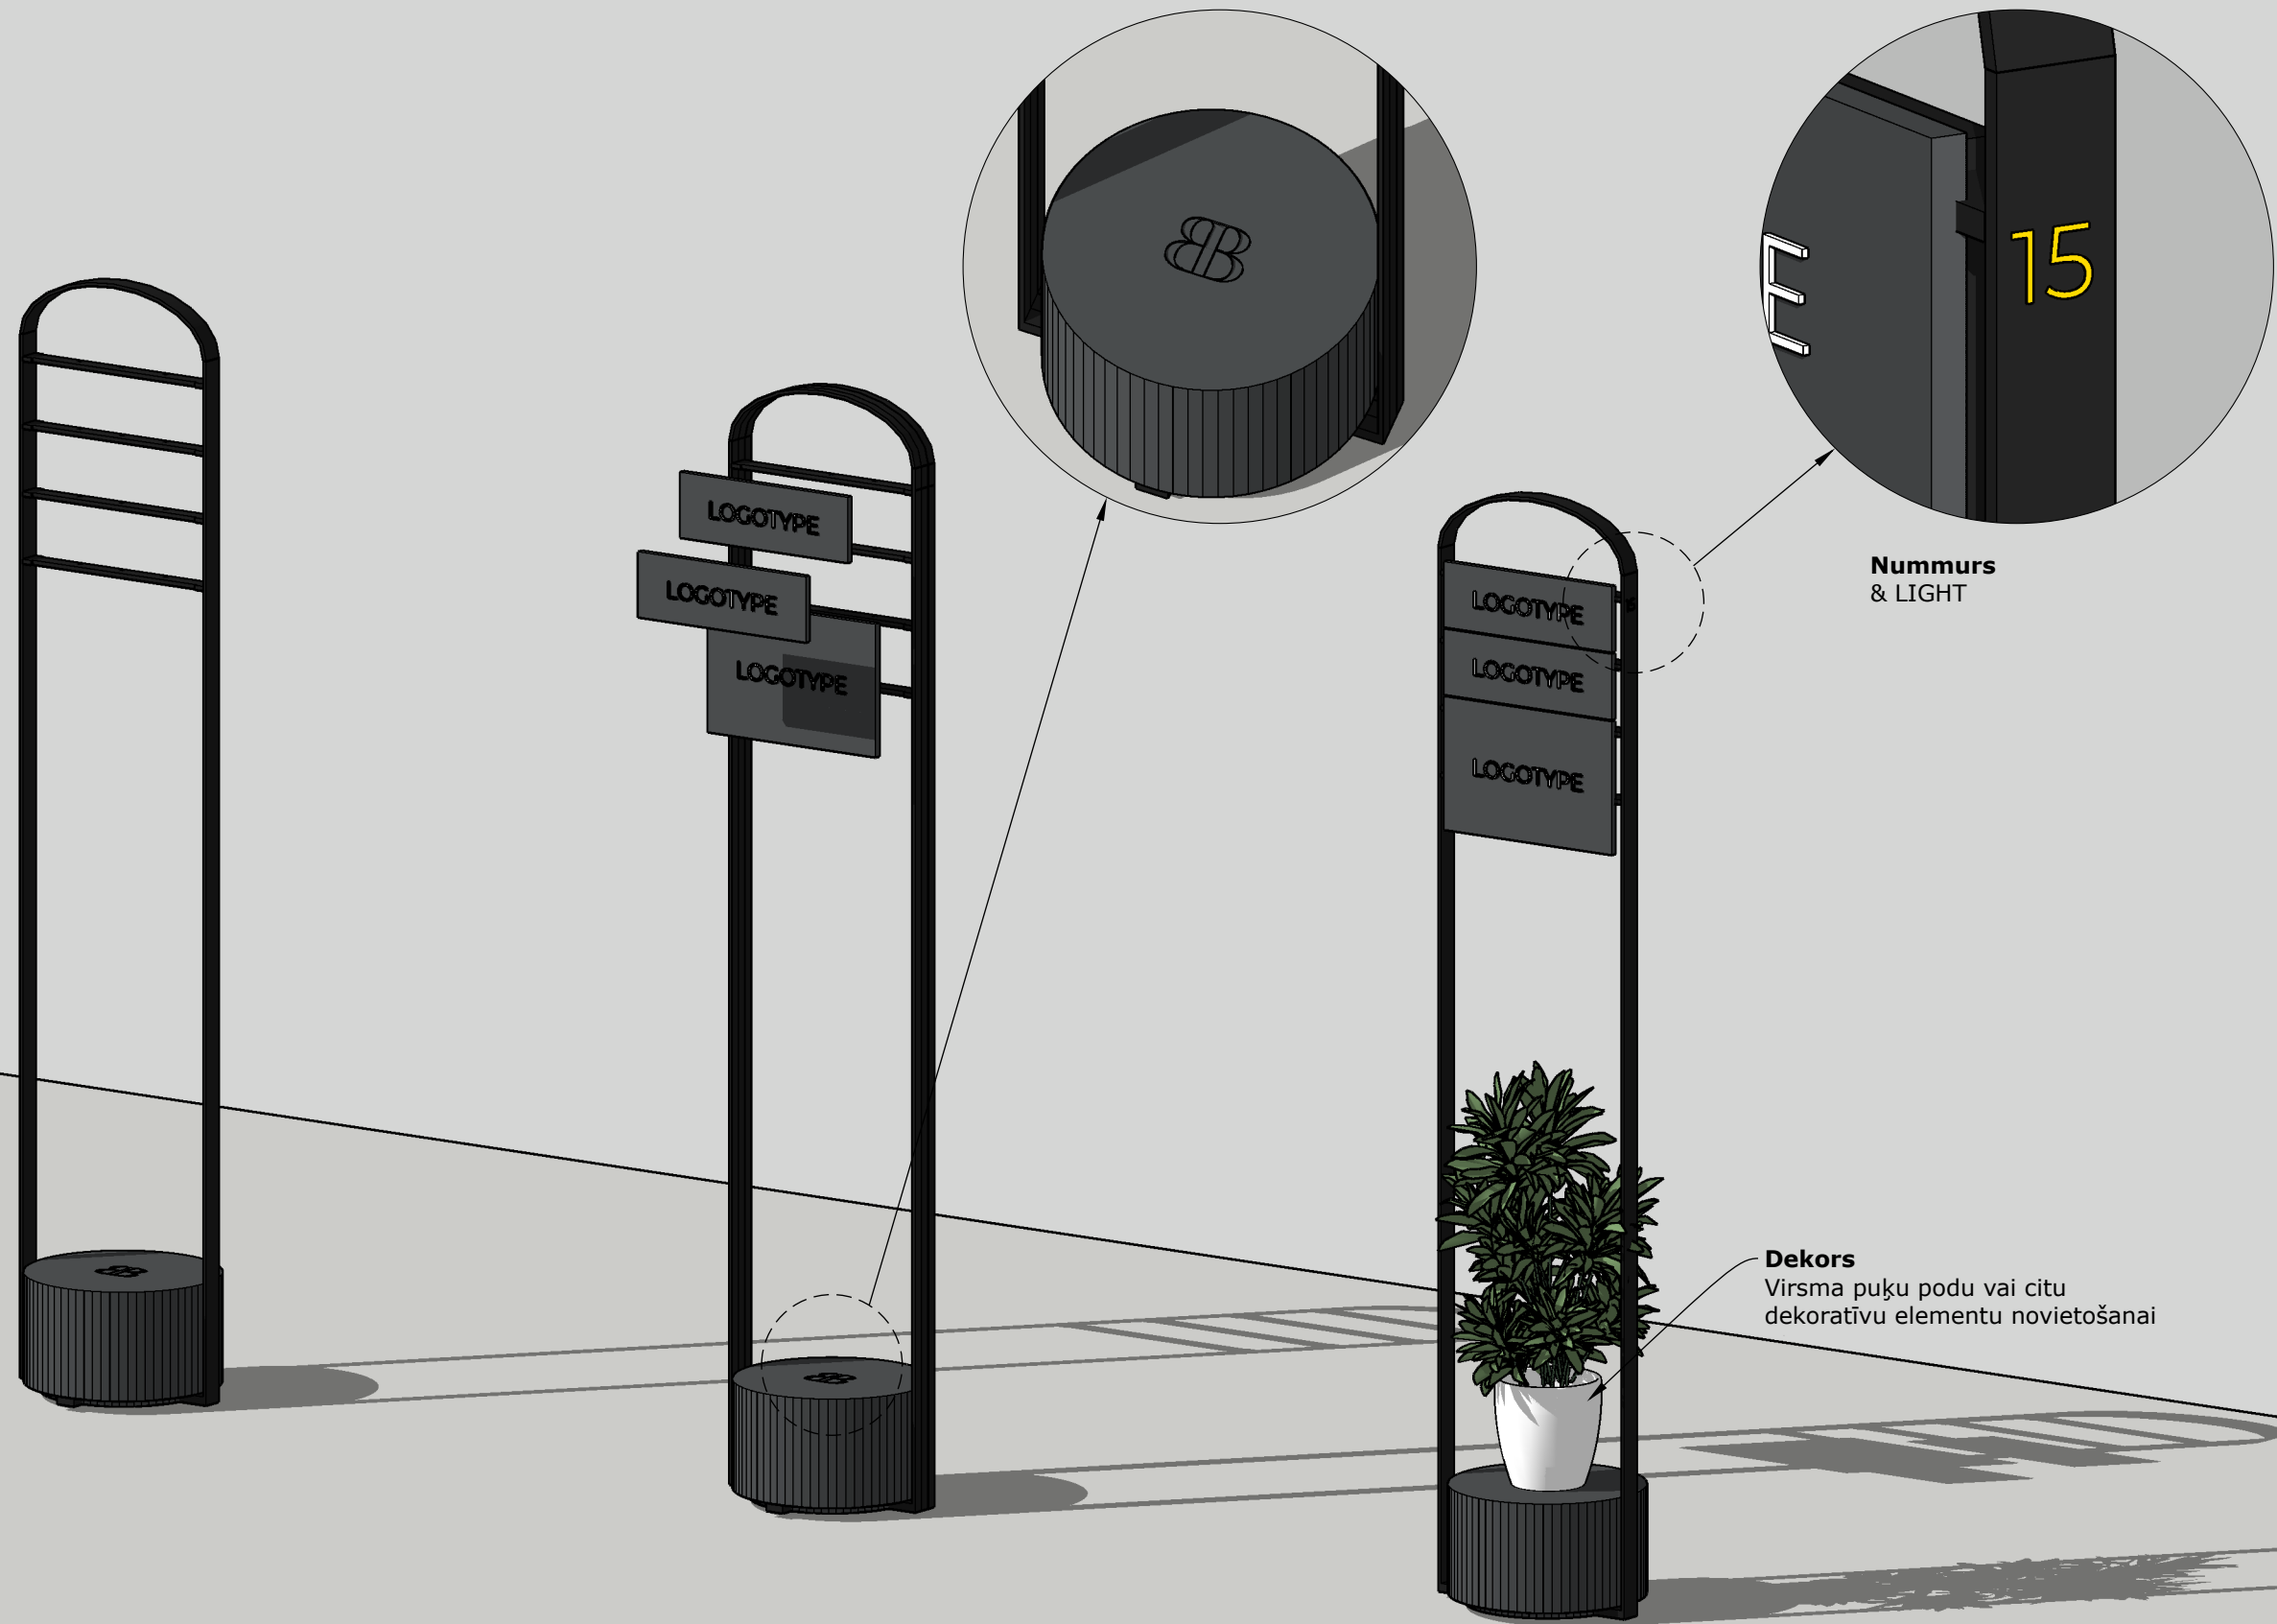

Dekors
Virsmā puķu podu vai citu dekoratīvu elementu novietošanai

Nummurs & LIGHT

ERLANDS DESIGN STUDIO
SKOLAS 2, RĪGA, LV-1010
INFO@ERLANDS.COM
+ 371 288 13 118
WWW.ERLANDS.COM

DATUMS
14.-Nov.
2019

MĒROGS
-

APRAKSTS
-

NOSAUKUMS
IZ 4 brīvstāvošā
3d

PROJEKTS
Berga Bazāra
vides
noformējums

PASŪTĪTĀJS
OMNIUM Invest
Marijas 13-4k
Rīga, LV-1050