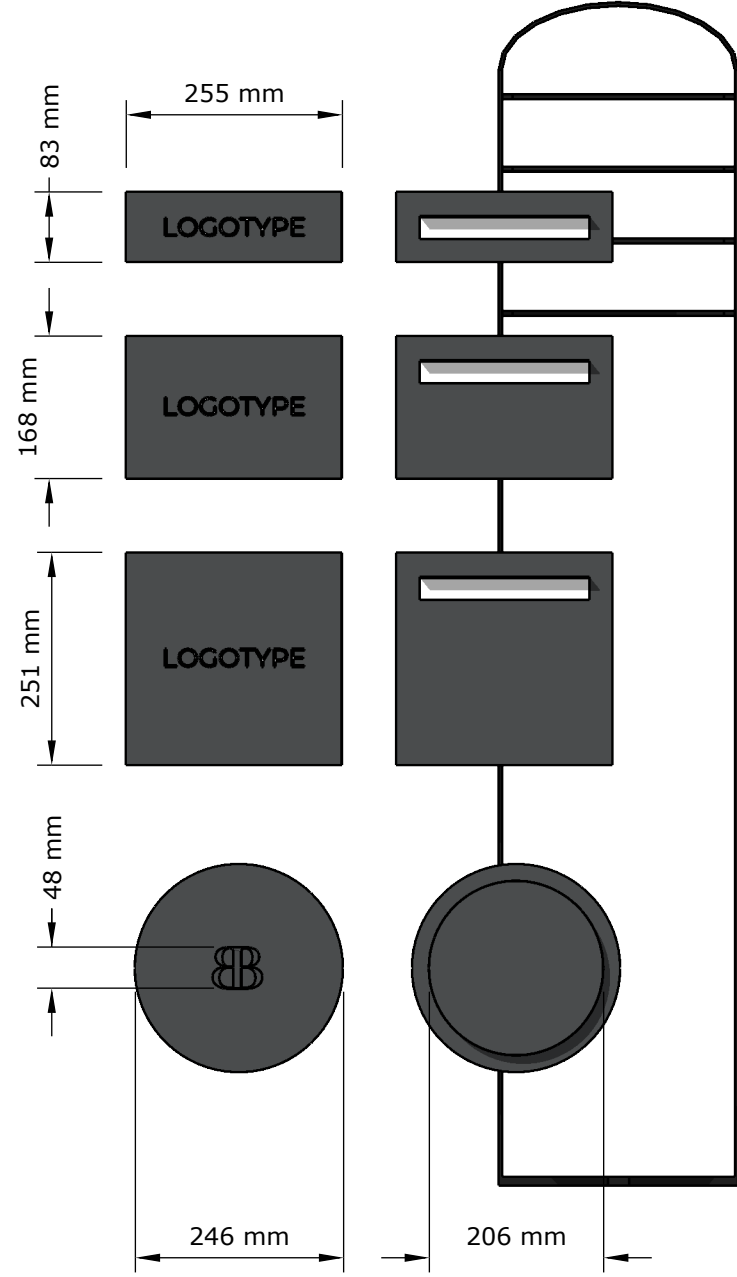

IZ 4
BRĪVSTĀVOŠĀ IZKĀRTNE

ERLANDS DESIGN STUDIO
SKOLAS 2, RĪGA, LV-1010
INFO@ERLANDS.COM
+ 371 288 13 118
WWW.ERLANDS.COM

DATUMS
14.-Nov.
2019

MĒROGS
-

APRAKSTS
-

NOSAUKUMS
IZ 4 brīvstāvošā

PROJEKTS
Berga Bazāra
vides
noformējums

PASŪTĪTĀJS
OMNIUM Invest
Marijas 13-4k
Rīga, LV-1050

LAPA | KODS

IZ
11
11