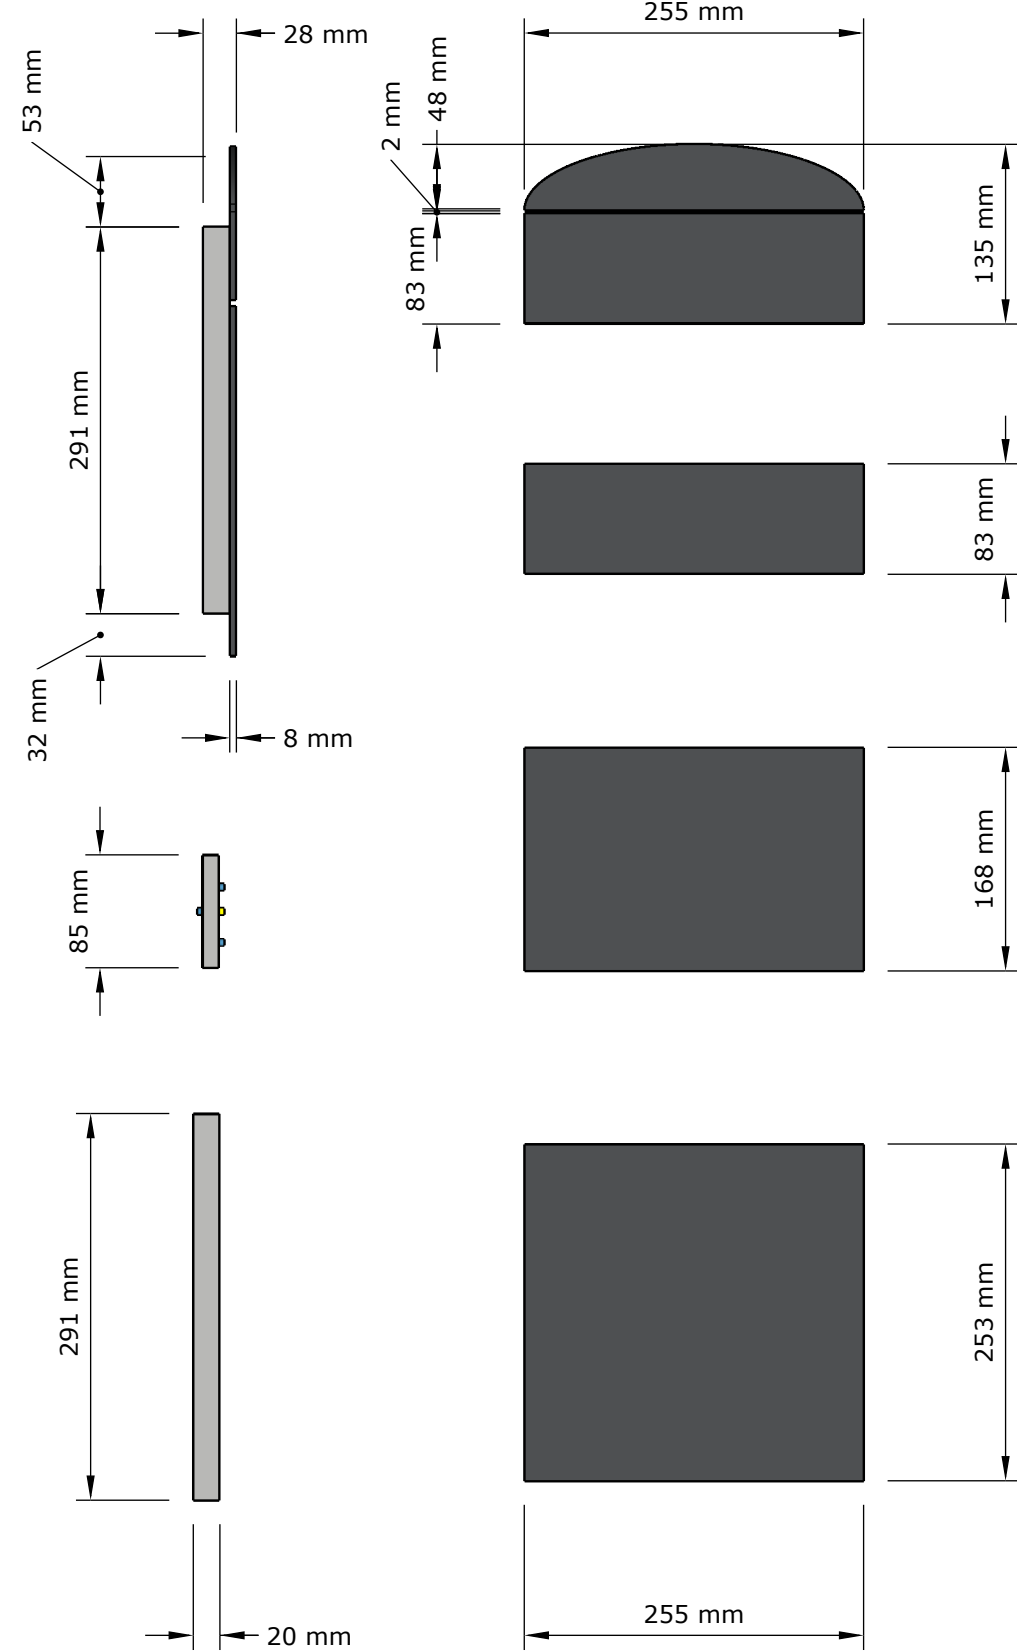

IZ 3
SIENAS IZKĀRTNE

ERLANDS DESIGN STUDIO
SKOLAS 2, RĪGA, LV-1010
INFO@ERLANDS.COM
+ 371 288 13 118
WWW.ERLANDS.COM

PASŪTĪTĀJS	PROJEKTS	NOSAUKUMS	APRAKSTS	MĒROGS	DATUMS
OMNIUM Invest Marijas 13-4k Rīga, LV-1050	Berga Bazāra vides noformējums	IZ 3 sienas	-	-	14-Nov. 2019