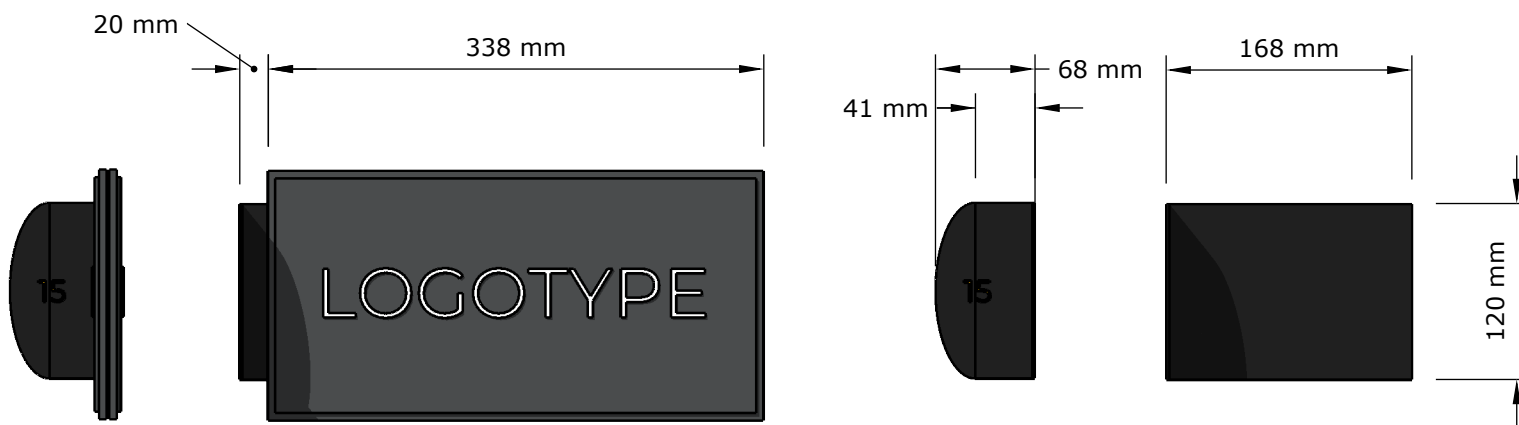

IZ 1
IEEJAS IZKĀRTNE

LOGOTYPE

2125 mm

LOGOTYPE

IZ 3
SIENAS IZKĀRTNE

CEMBRIT
MELNS P 020
PELĒKS P 070
BALTS P 222
8mm

RAL
7043
7042
7044

ERLANDS DESIGN STUDIO
SKOLAS 2, RĪGA, LV-1010
INFO@ERLANDS.COM
+ 371 288 13 118
WWW.ERLANDS.COM