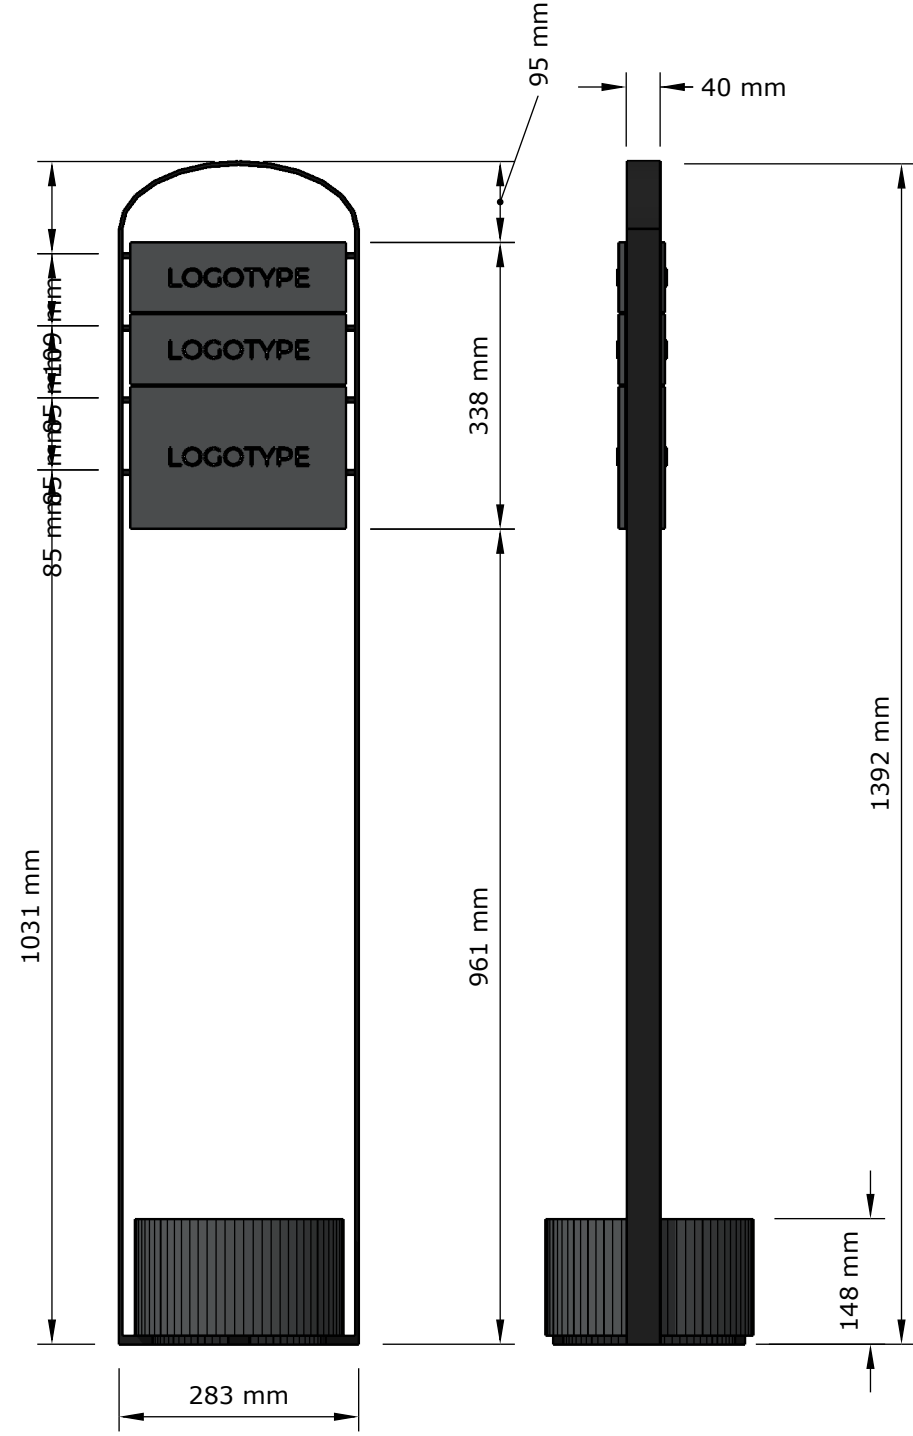

IZ 4
BRĪVSTĀVOŠĀ IZKĀRTNE

ERLANDS DESIGN STUDIO
SKOLAS 2, RĪGA, LV-1010
INFO@ERLANDS.COM
+ 371 288 13 118
WWW.ERLANDS.COM

DATUMS
14.-Nov.
2019

MĒROGS
-

APRAKSTS
-

NOSAUKUMS
IZ 4 brīvstāvošā

PROJEKTS
Berga Bazāra
vides
noformējums

PASŪTĪTĀJS
OMNIUM Invest
Marijas 13-4k
Rīga, LV-1050

LAPA | KODS

IZ
11
11