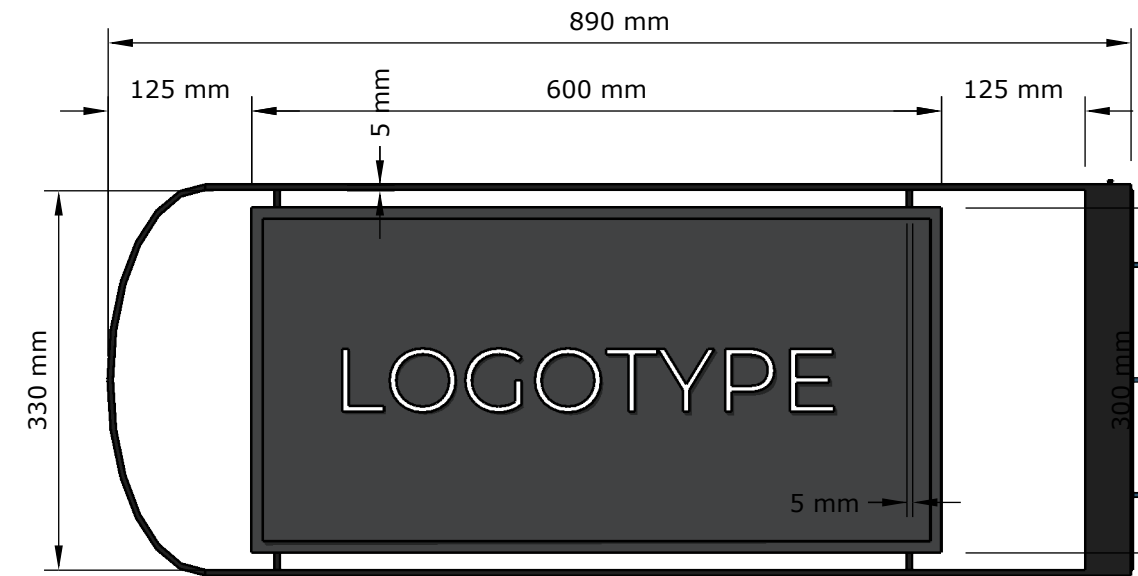

IZ 1
IEEJAS IZKĀRTNE

ERLANDS DESIGN STUDIO
SKOLAS 2, RĪGA, LV-1010
INFO@ERLANDS.COM
+ 371 288 13 118
WWW.ERLANDS.COM

DATUMS
14-Nov.
2019

MĒROGS
-

APRAKSTS
-

NOSAUKUMS
IZ 1 ieeju

PROJEKTS
Berga Bazāra
vides
noformējums

PASŪTĪTĀJS
OMNIUM Invest
Marijas 13-4k
Rīga, LV-1050

LAPA | KODS
05

IZ
05