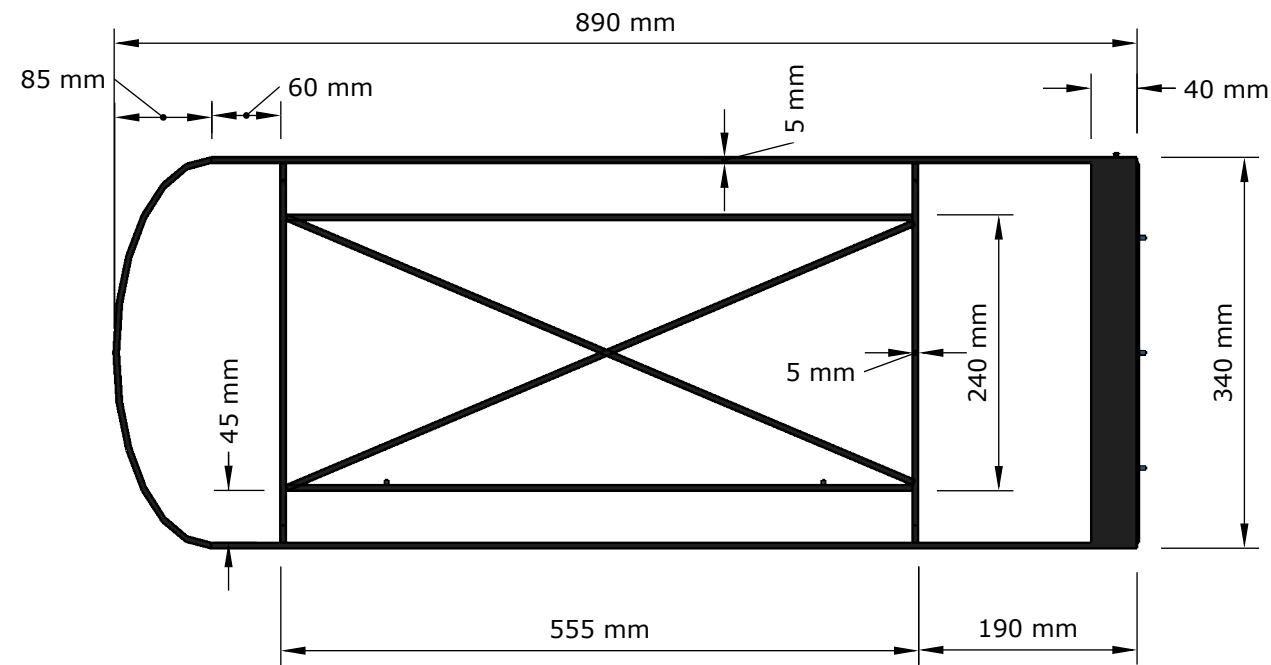

IZ 1
IEEJAS IZKĀRTNE

ERLANDS DESIGN STUDIO
SKOLAS 2, RĪGA, LV-1010
INFO@ERLANDS.COM
+ 371 288 13 118
WWW.ERLANDS.COM

DATUMS
14-Nov.
2019

MĒROGS
-

APRAKSTS
-

NOSAUKUMS
IZ 1 ieeju

PROJEKTS
Berga Bazāra
vides
noformējums

PASŪTĪTĀJS
OMNIUM Invest
Marijas 13-4k
Rīga, LV-1050

LAPA | KODS
05

IZ
05