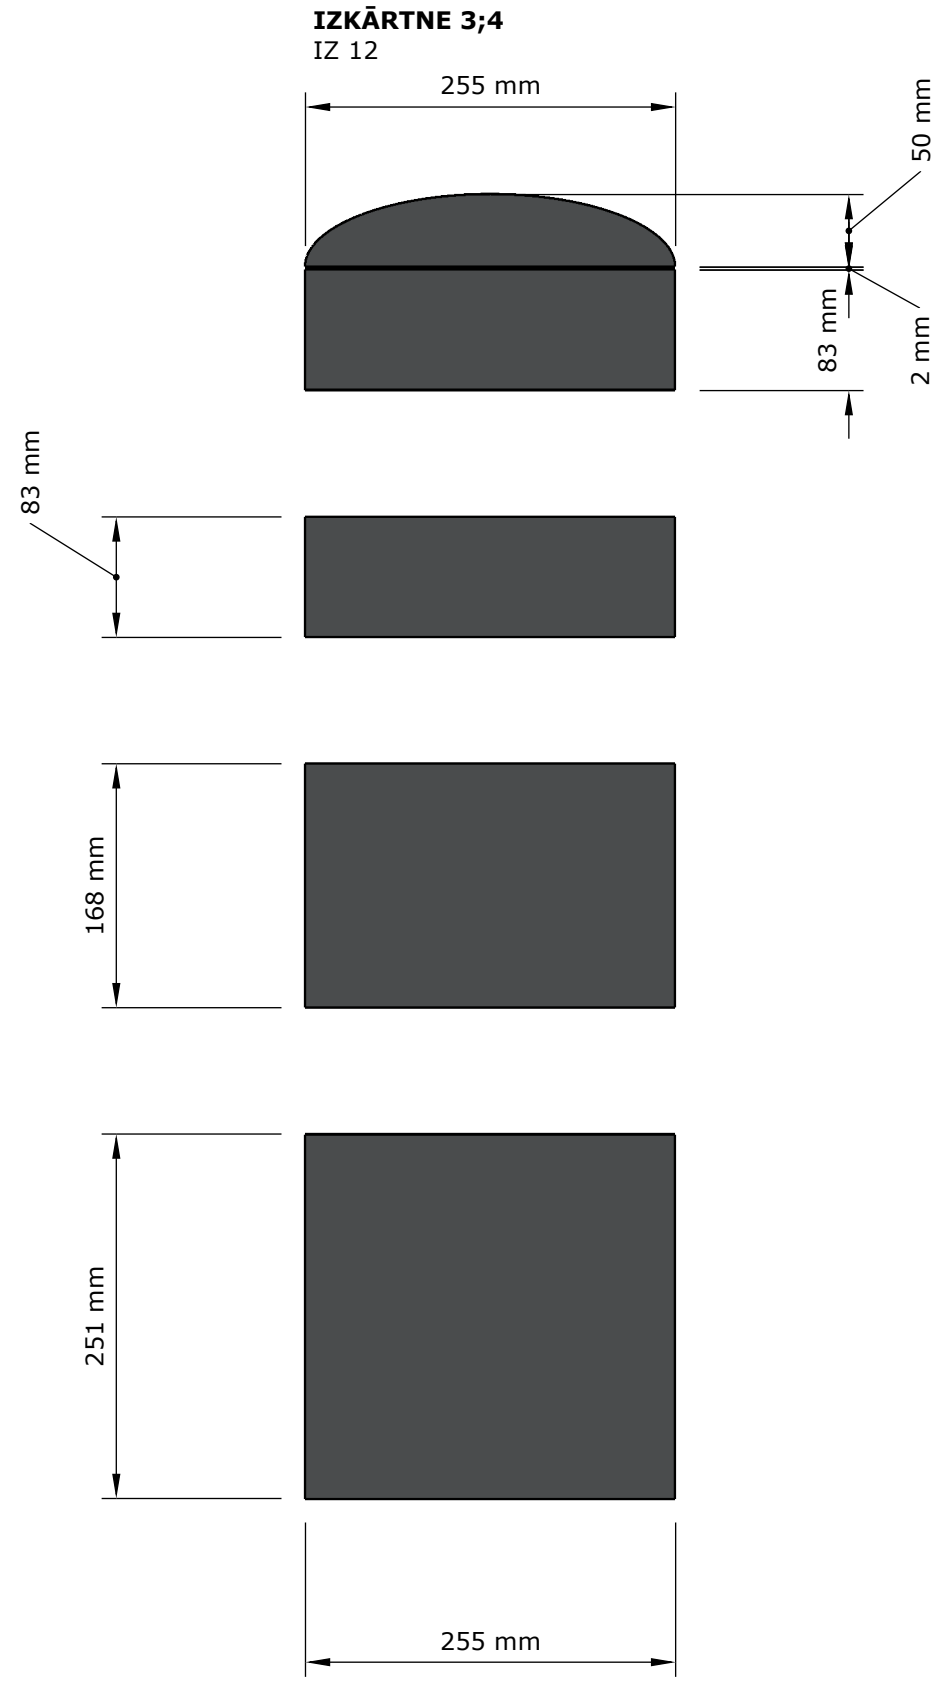

DATUMS
14.-Nov.
2019

MĒROGS
-

APRAKSTS
-

NOSAUKUMS
IZ 4 brīvstāvošā

PROJEKTS
Berga Bazāra
vides
noformējums

PASŪTĪTĀJS
OMNIUM Invest
Marijas 13-4k
Rīga, LV-1050

LAPA | KODS

IZ
11
11