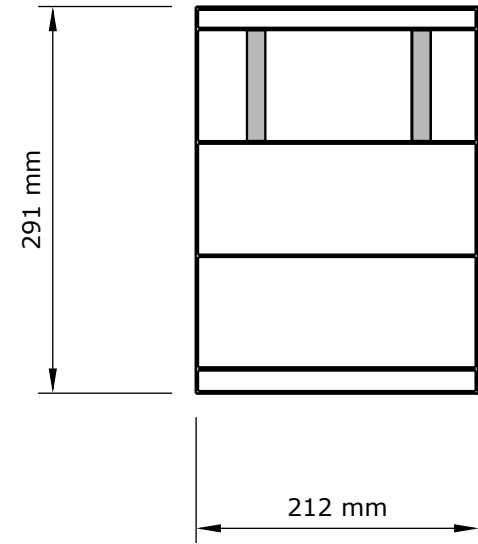

IZ 3
SIENAS IZKĀRTNE

ERLANDS DESIGN STUDIO
SKOLAS 2, RĪGA, LV-1010
INFO@ERLANDS.COM
+ 371 288 13 118
WWW.ERLANDS.COM

PASŪTĪTĀJS	PROJEKTS	NOSAUKUMS	APRAKSTS	MĒROGS	DATUMS
OMNIUM Invest Marijas 13-4k Rīga, LV-1050	Berga Bazāra vides noformējums	IZ 3 sienas	-	-	14-Nov. 2019