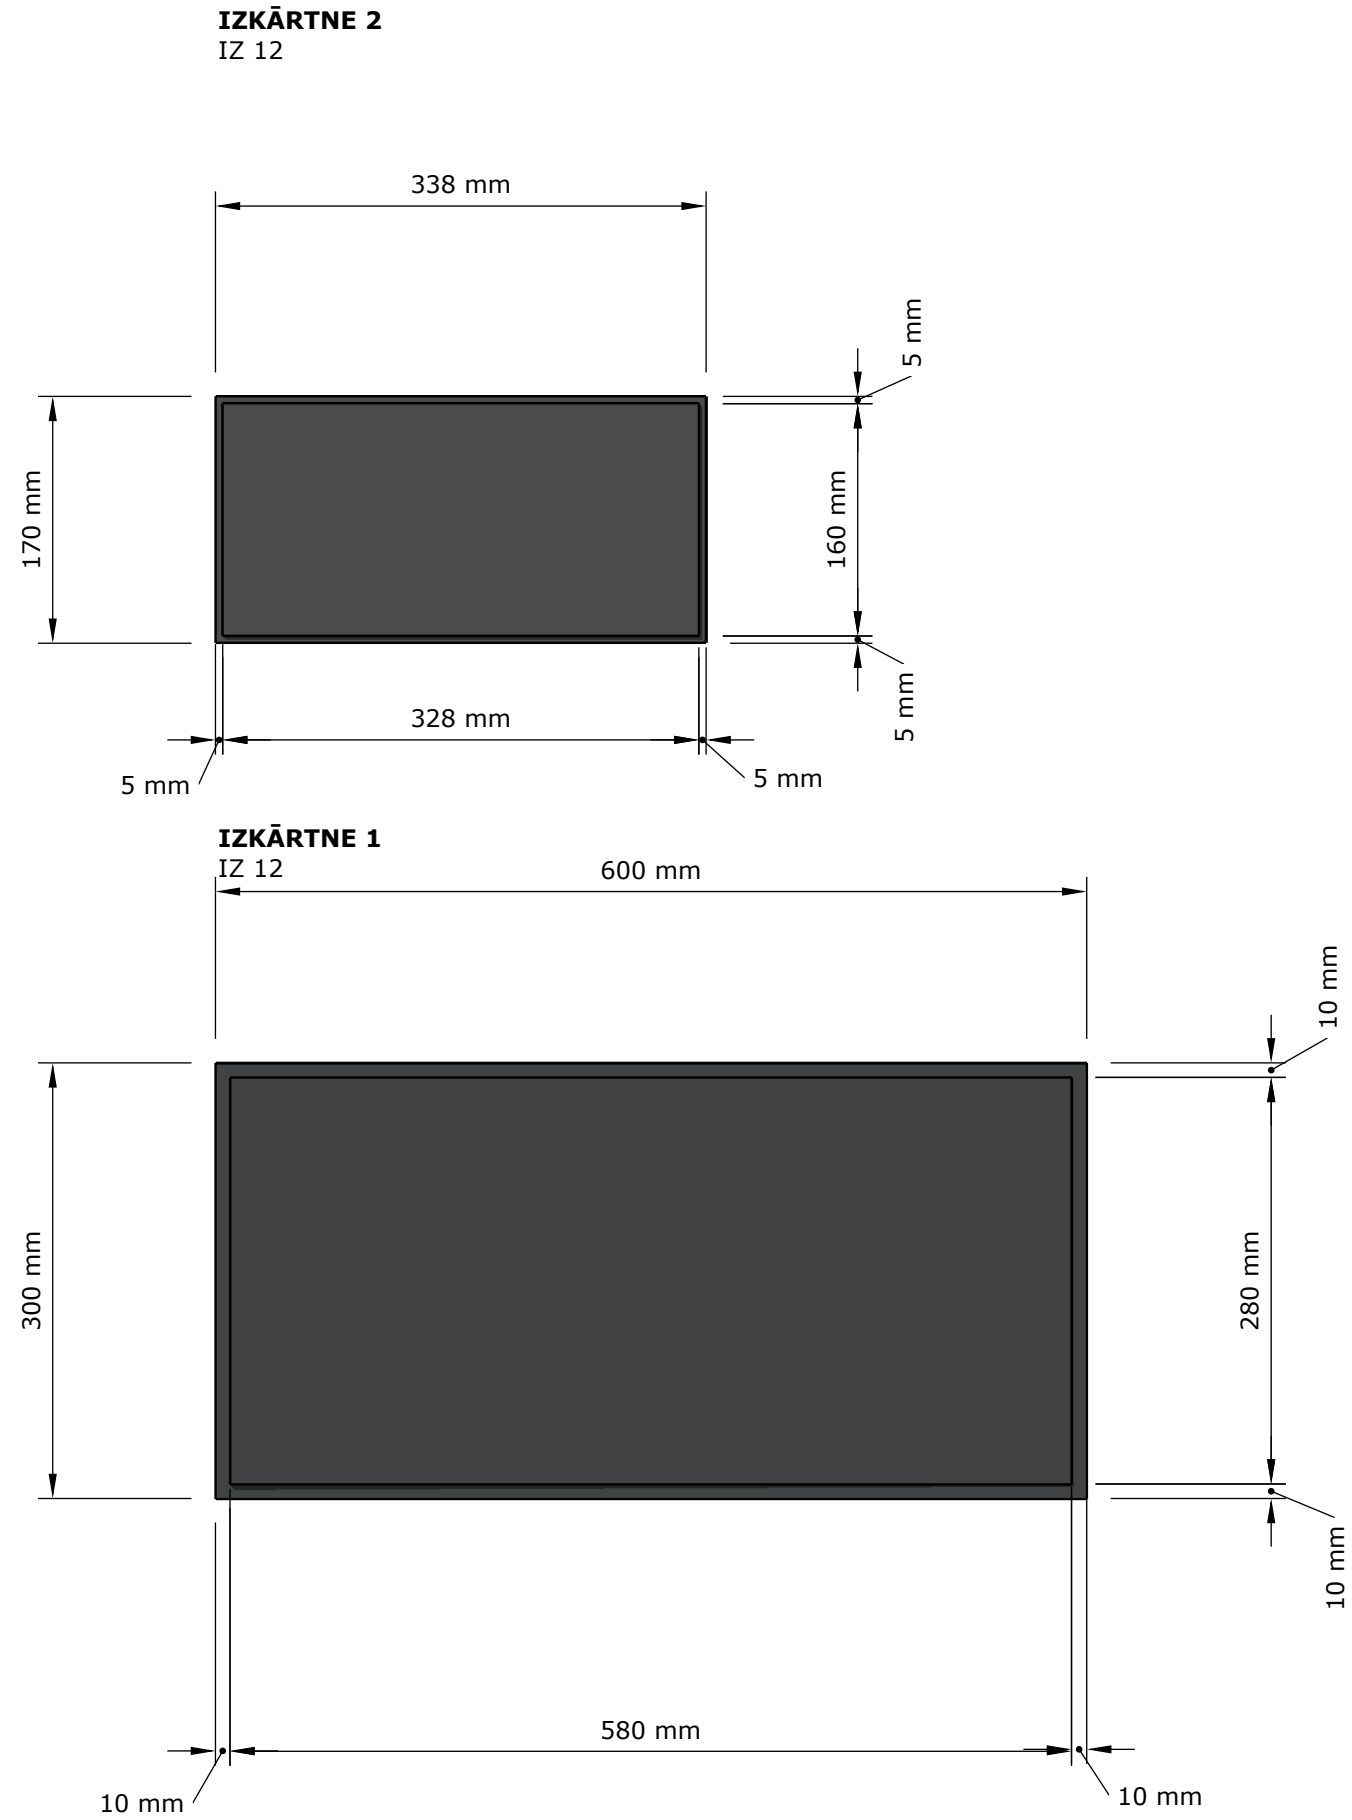

ERLANDS DESIGN STUDIO
SKOLAS 2, RĪGA, LV-1010
INFO@ERLANDS.COM
+ 371 288 13 118
WWW.ERLANDS.COM

DATUMS
14-Nov.
2019

MĒROGS

APRAKSTS

NOSAUKUMS

PROJEKTS

PASŪTĪTĀJS

IZ plāksnes
Berga Bazāra
vides
noformējums

OMNIUM Invest
Marijas 13-4k
Rīga, LV-1050

LAPA | KODS

IZ
12
12