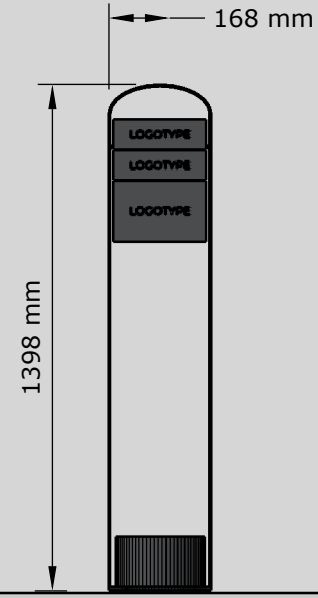

IZ 4
BRĪVSTĀVOŠĀ IZKĀRTNE

ERLANDS DESIGN STUDIO
SKOLAS 2, RĪGA, LV-1010
INFO@ERLANDS.COM
+ 371 288 13 118
WWW.ERLANDS.COM

DATUMS
14.-Nov.
2019

MĒROGS
-

APRAKSTS
-

NOSAUKUMS
IZ 4 brīvstāvošā

PROJEKTS
Berga Bazāra
vides
noformējums

PASŪTĪTĀJS
OMNIUM Invest
Marijas 13-4k
Rīga, LV-1050

LAPA | KODS

IZ
11
11