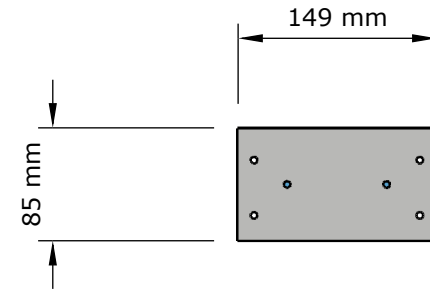

IZ 3
SIENAS IZKĀRTNE

ERLANDS DESIGN STUDIO
SKOLAS 2, RĪGA, LV-1010
INFO@ERLANDS.COM
+ 371 288 13 118
WWW.ERLANDS.COM

PASŪTĪTĀJS	PROJEKTS	NOSAUKUMS	APRAKSTS	MĒROGS	DATUMS
OMNIUM Invest Marijas 13-4k Rīga, LV-1050	Berga Bazāra vides noformējums	IZ 3 sienas	-	-	14-Nov. 2019