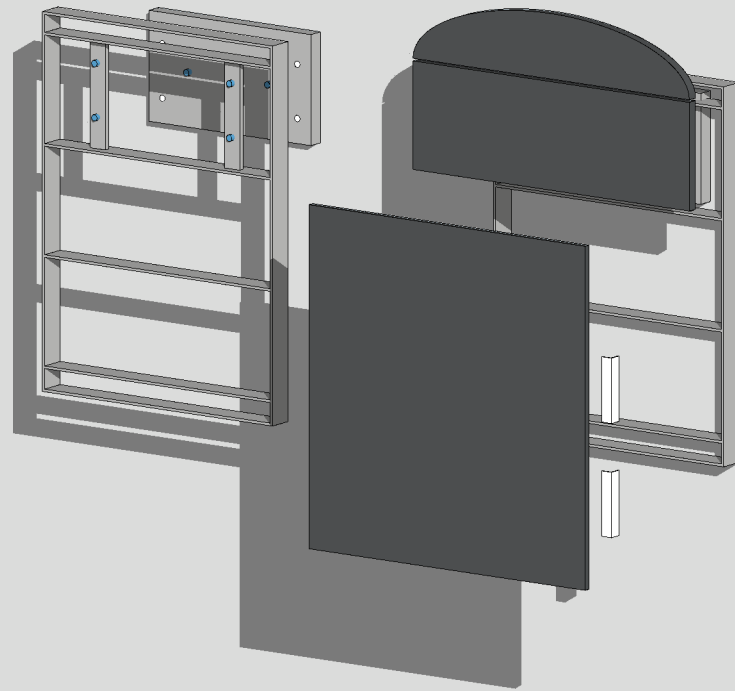

IZ 1
IEEJAS IZKĀRTNE

LOGOTYPE

2125 mm

LOGOTYPE

IZ 3
SIENAS IZKĀRTNE

CEMBRIT
MELNS P 020
PELĒKS P 070
BALTS P 222
8mm

RAL
7043
7042
7044

ERLANDS DESIGN STUDIO
SKOLAS 2, RĪGA, LV-1010
INFO@ERLANDS.COM
+ 371 288 13 118
WWW.ERLANDS.COM