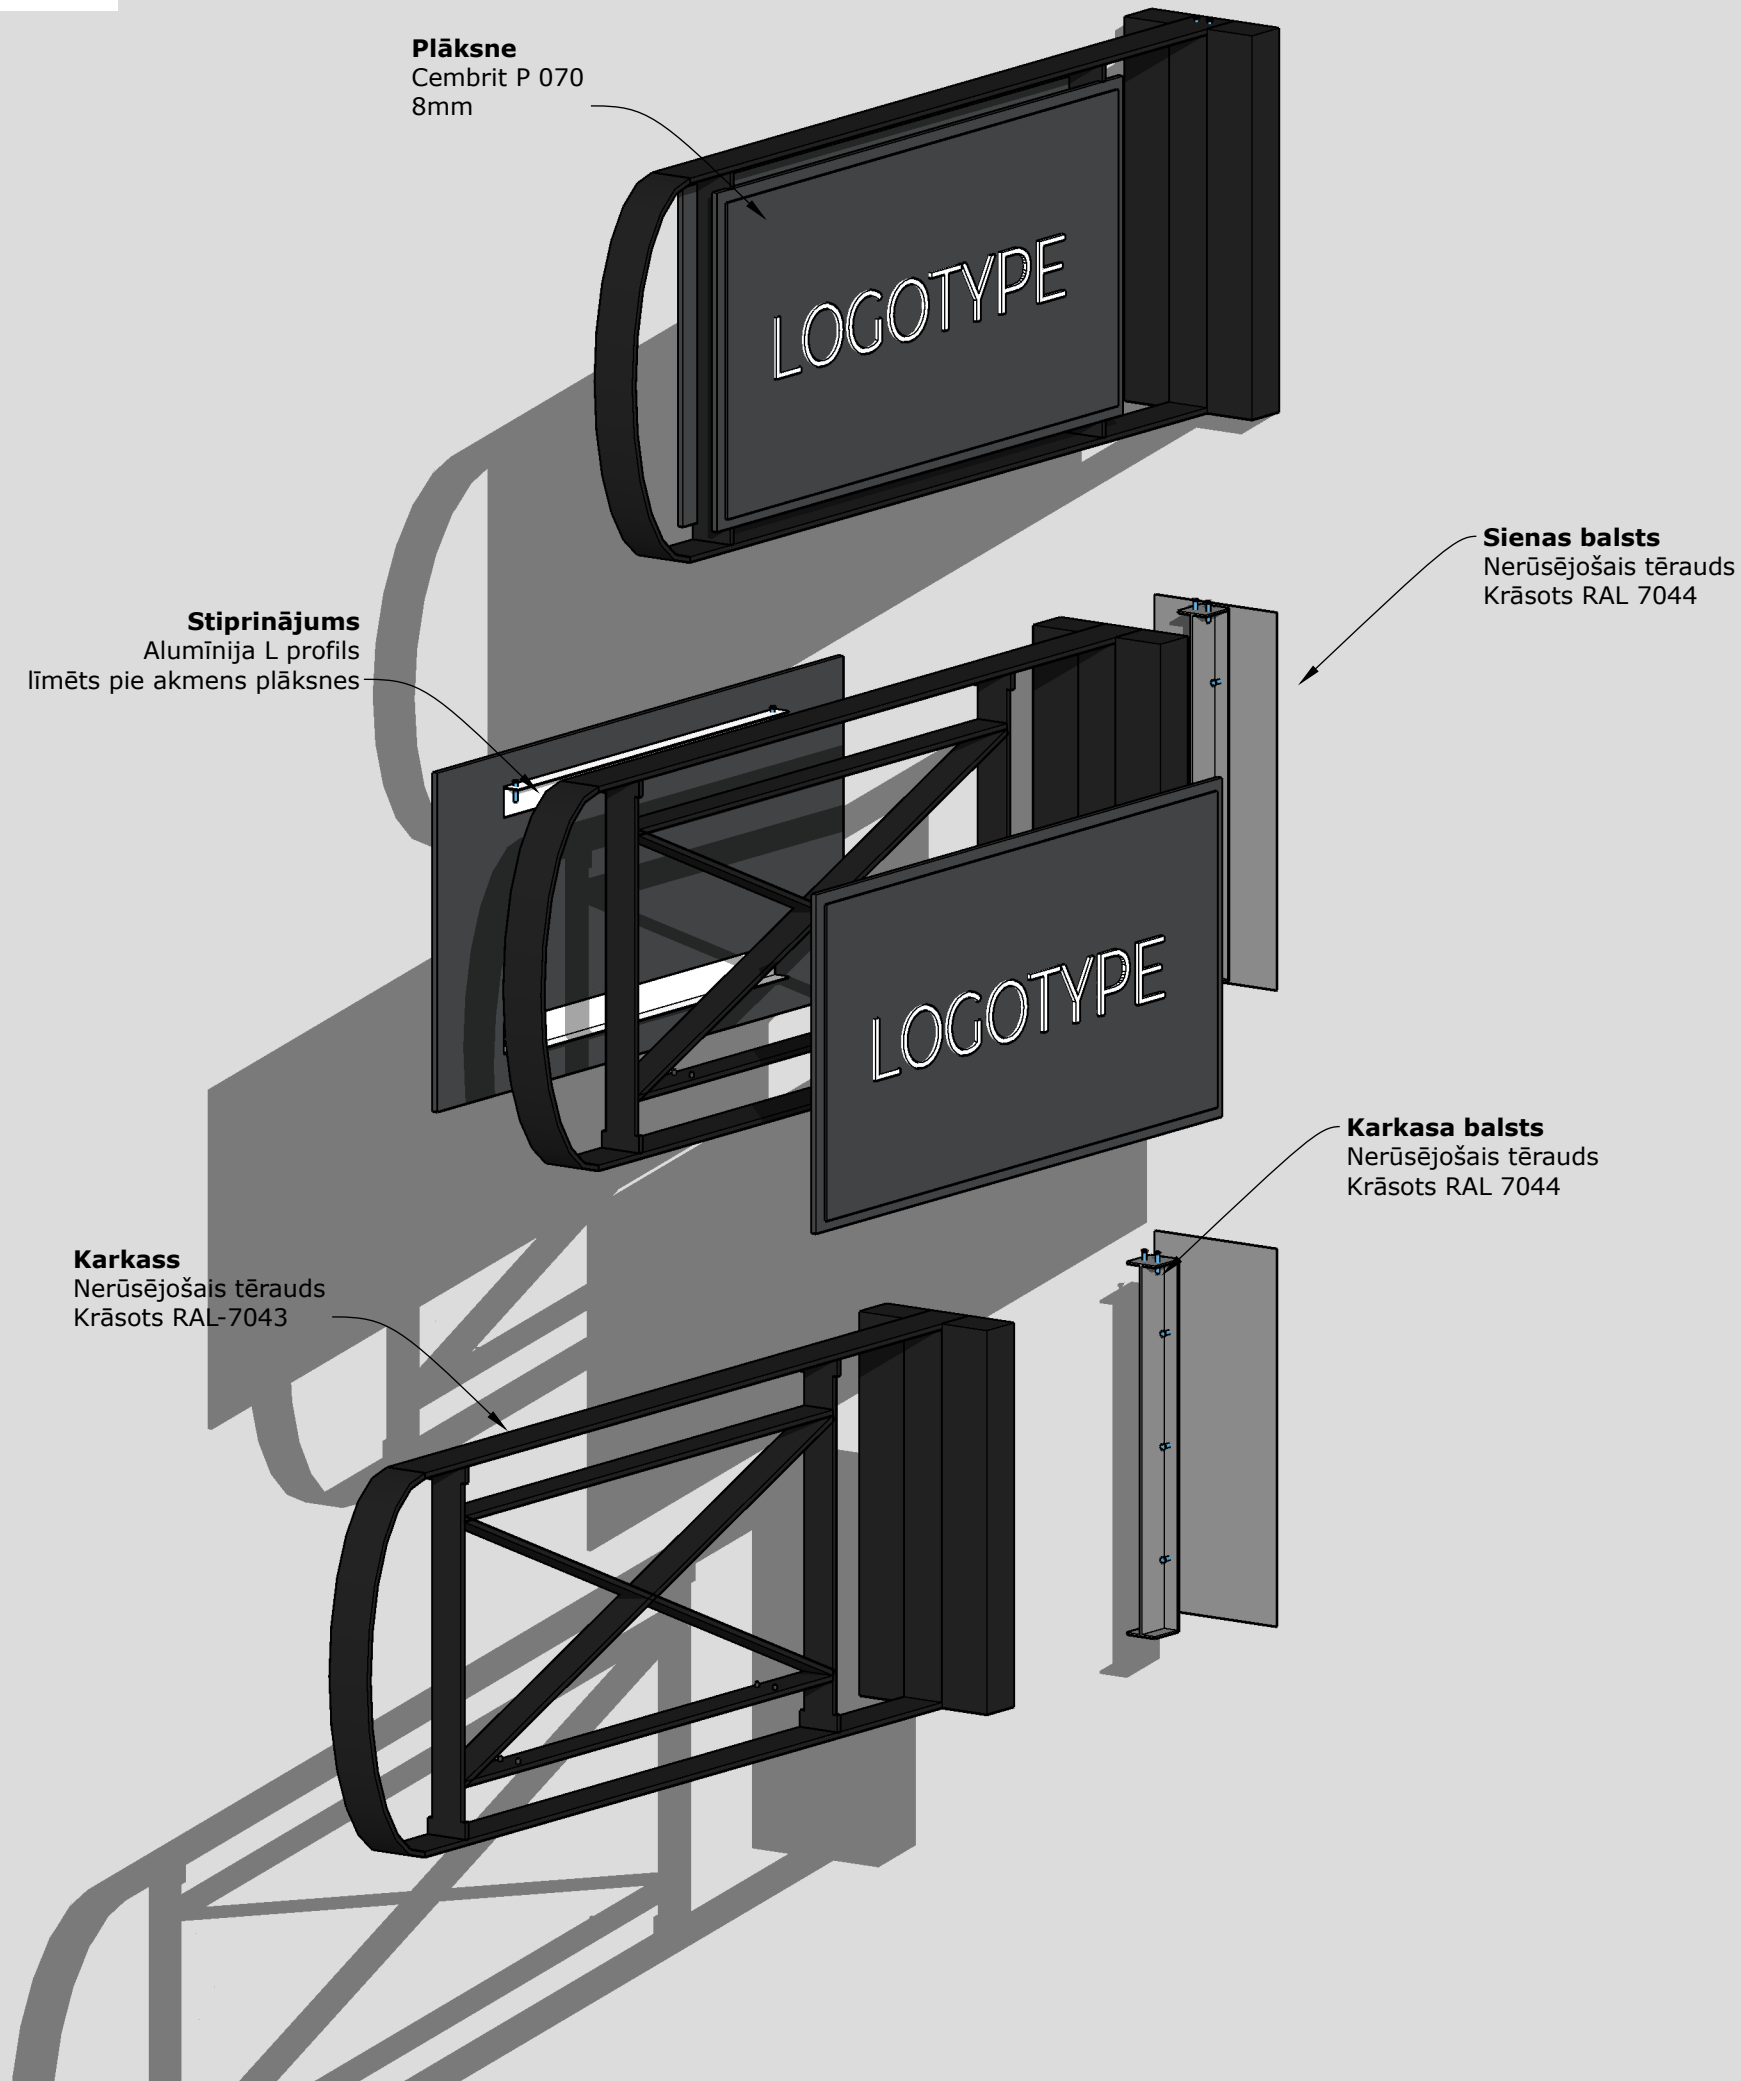

APRAKSTS
-

NOSAUKUMS
IZ izvietojums

PROJEKTS
Berga Bazāra
vides
noformējums

PASŪTĪTĀJS
OMNIUM Invest
Marijas 13-4k
Rīga, LV-1050

LAPA
KODS

03
IZ
03

IZ 1
IEEJAS IZKĀRTNE

CEMBRIT
MELNS P 020
PELĒKS P 070
BALTS P 222
8mm